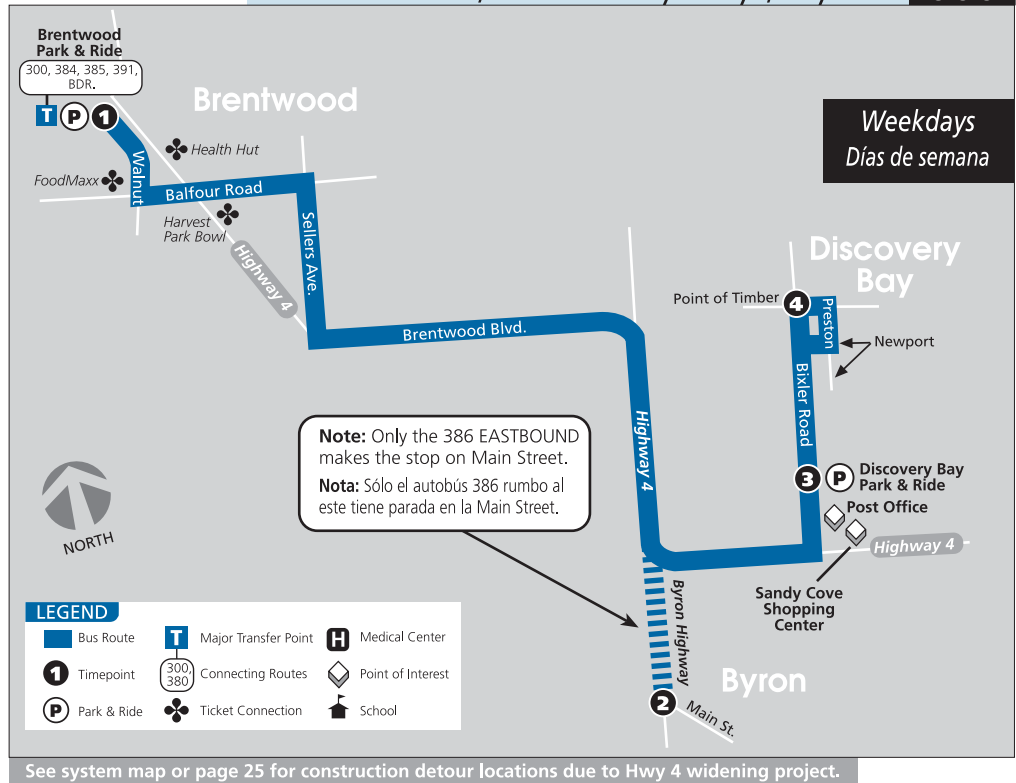

Brentwood / Discovery Bay / Byron **386**

For BART Departure Times
Please call BART Information
at
676-BART
or see the website at
www.bart.gov

386 Westbound Rumbo al Oeste		Weekdays Only
DISCOVERY BAY		BRENTWOOD
3 Discovery Bay Park & Ride	4 Point of Timber	1 Brentwood Park & Ride
6:54	6:55	7:14
12:45	12:46	1:05
4:32	4:33	4:52

Note: The bold type on gray stripes indicates pm times.
Nota: La letra en negrilla en los renglones grises indica horas de la tarde (p.m.)

386 Eastbound Rumbo al Este		Weekdays Only
BRENTWOOD		DISCOVERY BAY
1 Brentwood Park & Ride	2 Byron - Main St	3 Discovery Bay Park & Ride
6:17	6:31	6:54
12:08	12:22	12:45
3:55	4:09	4:32

Note: Only the 386 EASTBOUND makes the stop on Main Street. The bold type indicates pm times.
Nota: Sólo el autobús 386 rumbo al este tiene parada en la Main Street. La letra en negrilla indica horas de la tarde (p.m.)