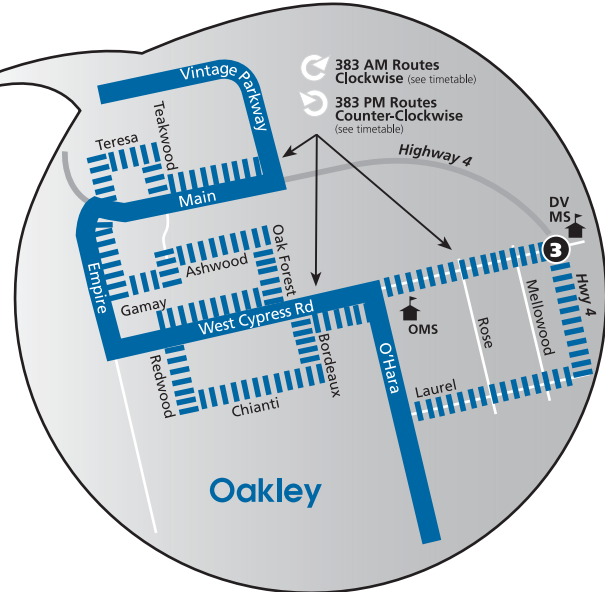

383 Antioch Park & Ride (Hillcrest) / Oakley

383 Clockwise Weekdays Only

	1	2	3	4	5	6
AM	7:12	7:24	7:45	7:57	8:12	8:24
	7:13	7:25	7:46	7:58	8:13	8:25

Note: The blue rows with white type indicate when the route deviates to the **blue** dashed lines on the map. A "flag stop" is used on the route deviation. Simply wave at the bus along the route shown and the driver will stop.

Nota: Los renglones azules con letras blancas indican cuando la ruta se desvía a las líneas de rayas que muestra el mapa. En el tramo del desvío de la ruta las paradas son informales. Simplemente haga señales al autobús en la ruta que se muestra y el chofer se detendrá.

383 Counter Clockwise Weekdays Only

	6	5	4	3	2	1
	6:09	6:21	6:33	6:45	6:57	
	8:30	8:42	8:54	9:06	9:18	
	9:30	9:42	9:54	10:06	10:18	
	10:30	10:42	10:54	11:06	11:18	
	11:30	11:42	11:54	12:06	12:18	
	12:24	12:36	12:48	1:00	1:12	
	1:15	1:27	1:39	1:51	2:03	
	2:03	2:15	2:27	2:39	2:51	
PM	2:52	3:04	3:16	3:44	4:00	4:19
	2:56	3:08	3:20	3:48	4:04	4:23
	4:20	4:32	4:44	4:56	5:08	

Note: The bold type on gray stripes indicates pm times.
Nota: La letra en negrilla en los renglones grises indica horas de la tarde (p.m.)