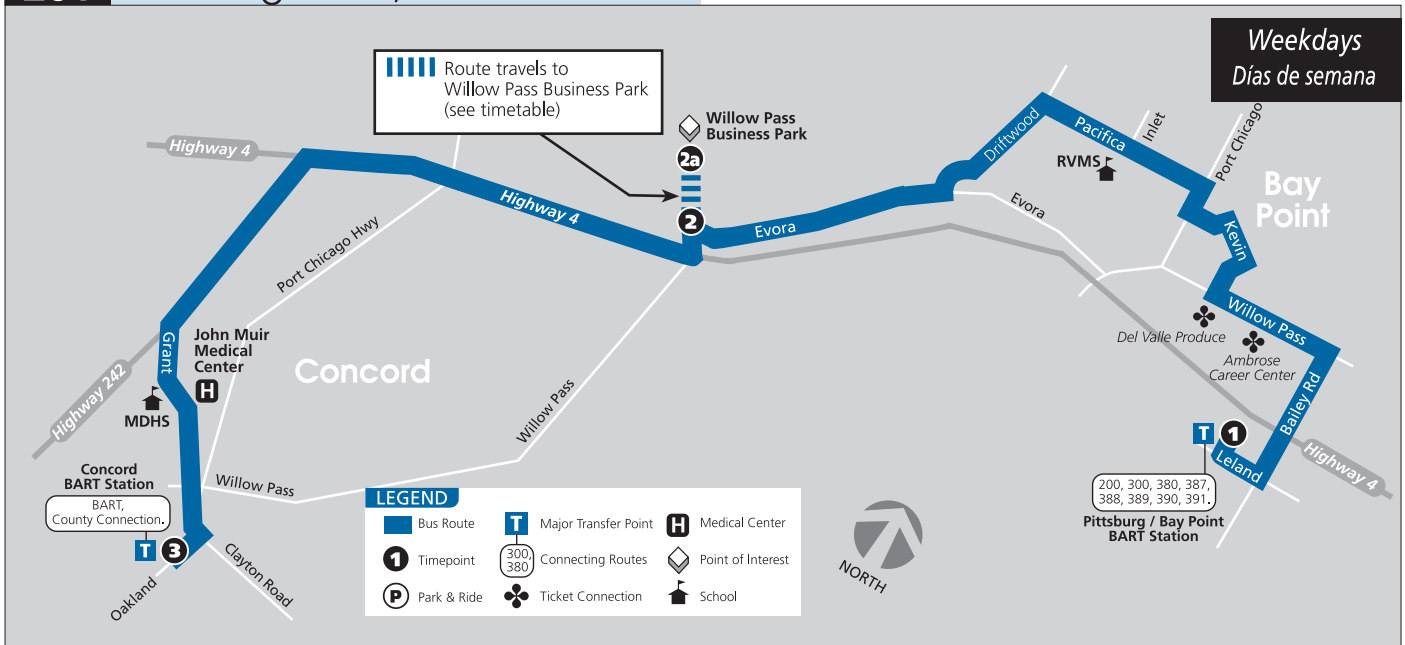

201 Pittsburg BART / Concord BART

See system map or page 25 for construction detour locations due to Hwy 4 widening project.

201 Westbound Rumbo al Oeste		201 Eastbound Rumbo al Este	
PITTSBURG		CONCORD	
1	2	2a	3
Pittsburg / Bay Point BART	Evora / Willow Pass	Willow Pass Business Park	Concord BART
6:09	6:27		6:49
6:40	6:58	6:59	7:22
7:10	7:28	7:29	7:52
7:40	7:58		8:20
8:10	8:28		8:50
9:10	9:28		9:50
11:12	11:30		11:52
12:10	12:28	12:50	
1:10	1:28	1:50	
2:10	2:28	2:50	
2:40	2:58	3:20	
3:10	3:28	3:50	
3:40	3:58	4:20	
4:10	4:28	4:50	
5:10	5:28	5:29	5:52
5:52	6:10		6:32
6:10	6:28		6:50

201 Westbound Rumbo al Oeste		201 Eastbound Rumbo al Este	
PITTSBURG		CONCORD	
1	2	2a	3
Pittsburg / Bay Point BART	Evora / Willow Pass	Willow Pass Business Park	Concord BART
6:09	6:27		6:49
6:40	6:58	6:59	7:22
7:10	7:28	7:29	7:52
7:40	7:58		8:20
8:10	8:28		8:50
9:10	9:28		9:50
11:12	11:30		11:52
12:10	12:28	12:50	
1:10	1:28	1:50	
2:10	2:28	2:50	
2:40	2:58	3:20	
3:10	3:28	3:50	
3:40	3:58	4:20	
4:10	4:28	4:50	
5:10	5:28	5:29	5:52
5:52	6:10		6:32
6:10	6:28		6:50

Note: The blue rows with white type indicate when the route deviates to the blue dashed line on the map. The bold type on gray stripes indicates pm times.

Nota: Los renglones azules con letras blancas indican cuando la ruta se desvía a la línea de rayas que muestra el mapa. La letra en negrilla en los renglones grises indica horas de la tarde (p.m.)

*Transfer to connecting County Connection buses at Concord BART for FREE with a valid Interagency transfer slip available on all Tri Delta Transit buses!

*Tome su autobús de County Connection gratis en la estación del BART de Concord con un ticket de transbordo de interagencia disponible en todos los autobuses de Tri Delta Transit!